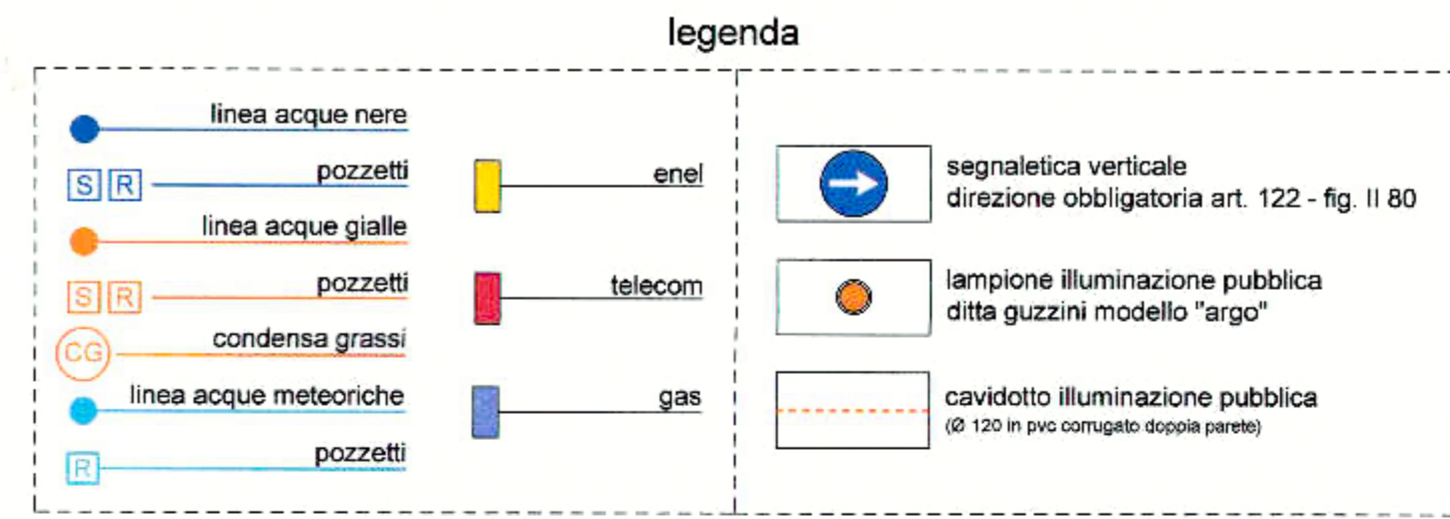

piano interrato

piano terra

**piano di recupero di iniziativa privata
centro storico di mogliano veneto
ambito 12 del p.r.g.**

Comune di Mogliano Veneto
30 OTT. 2014
Prof. n. 32220
Cat. C/sg. Fasc.

proprietà
**BERVEVELLO ELENA
EREDI MAGGIOTTO**
via barbiero 20a Mogliano Veneto (Tv)

proprietà
GAMBIRASI TOMMASO
via Don Bosco, 60 Mogliano Veneto (Tv)

Berverello E
progettista
ARCH. ELVIO QUAIÀ
via marignans, 110 31021 mogliano veneto
(tv) tel. 041/942877 fax 041/5029469
e-mail elvio.quaia@archiworldpec.it