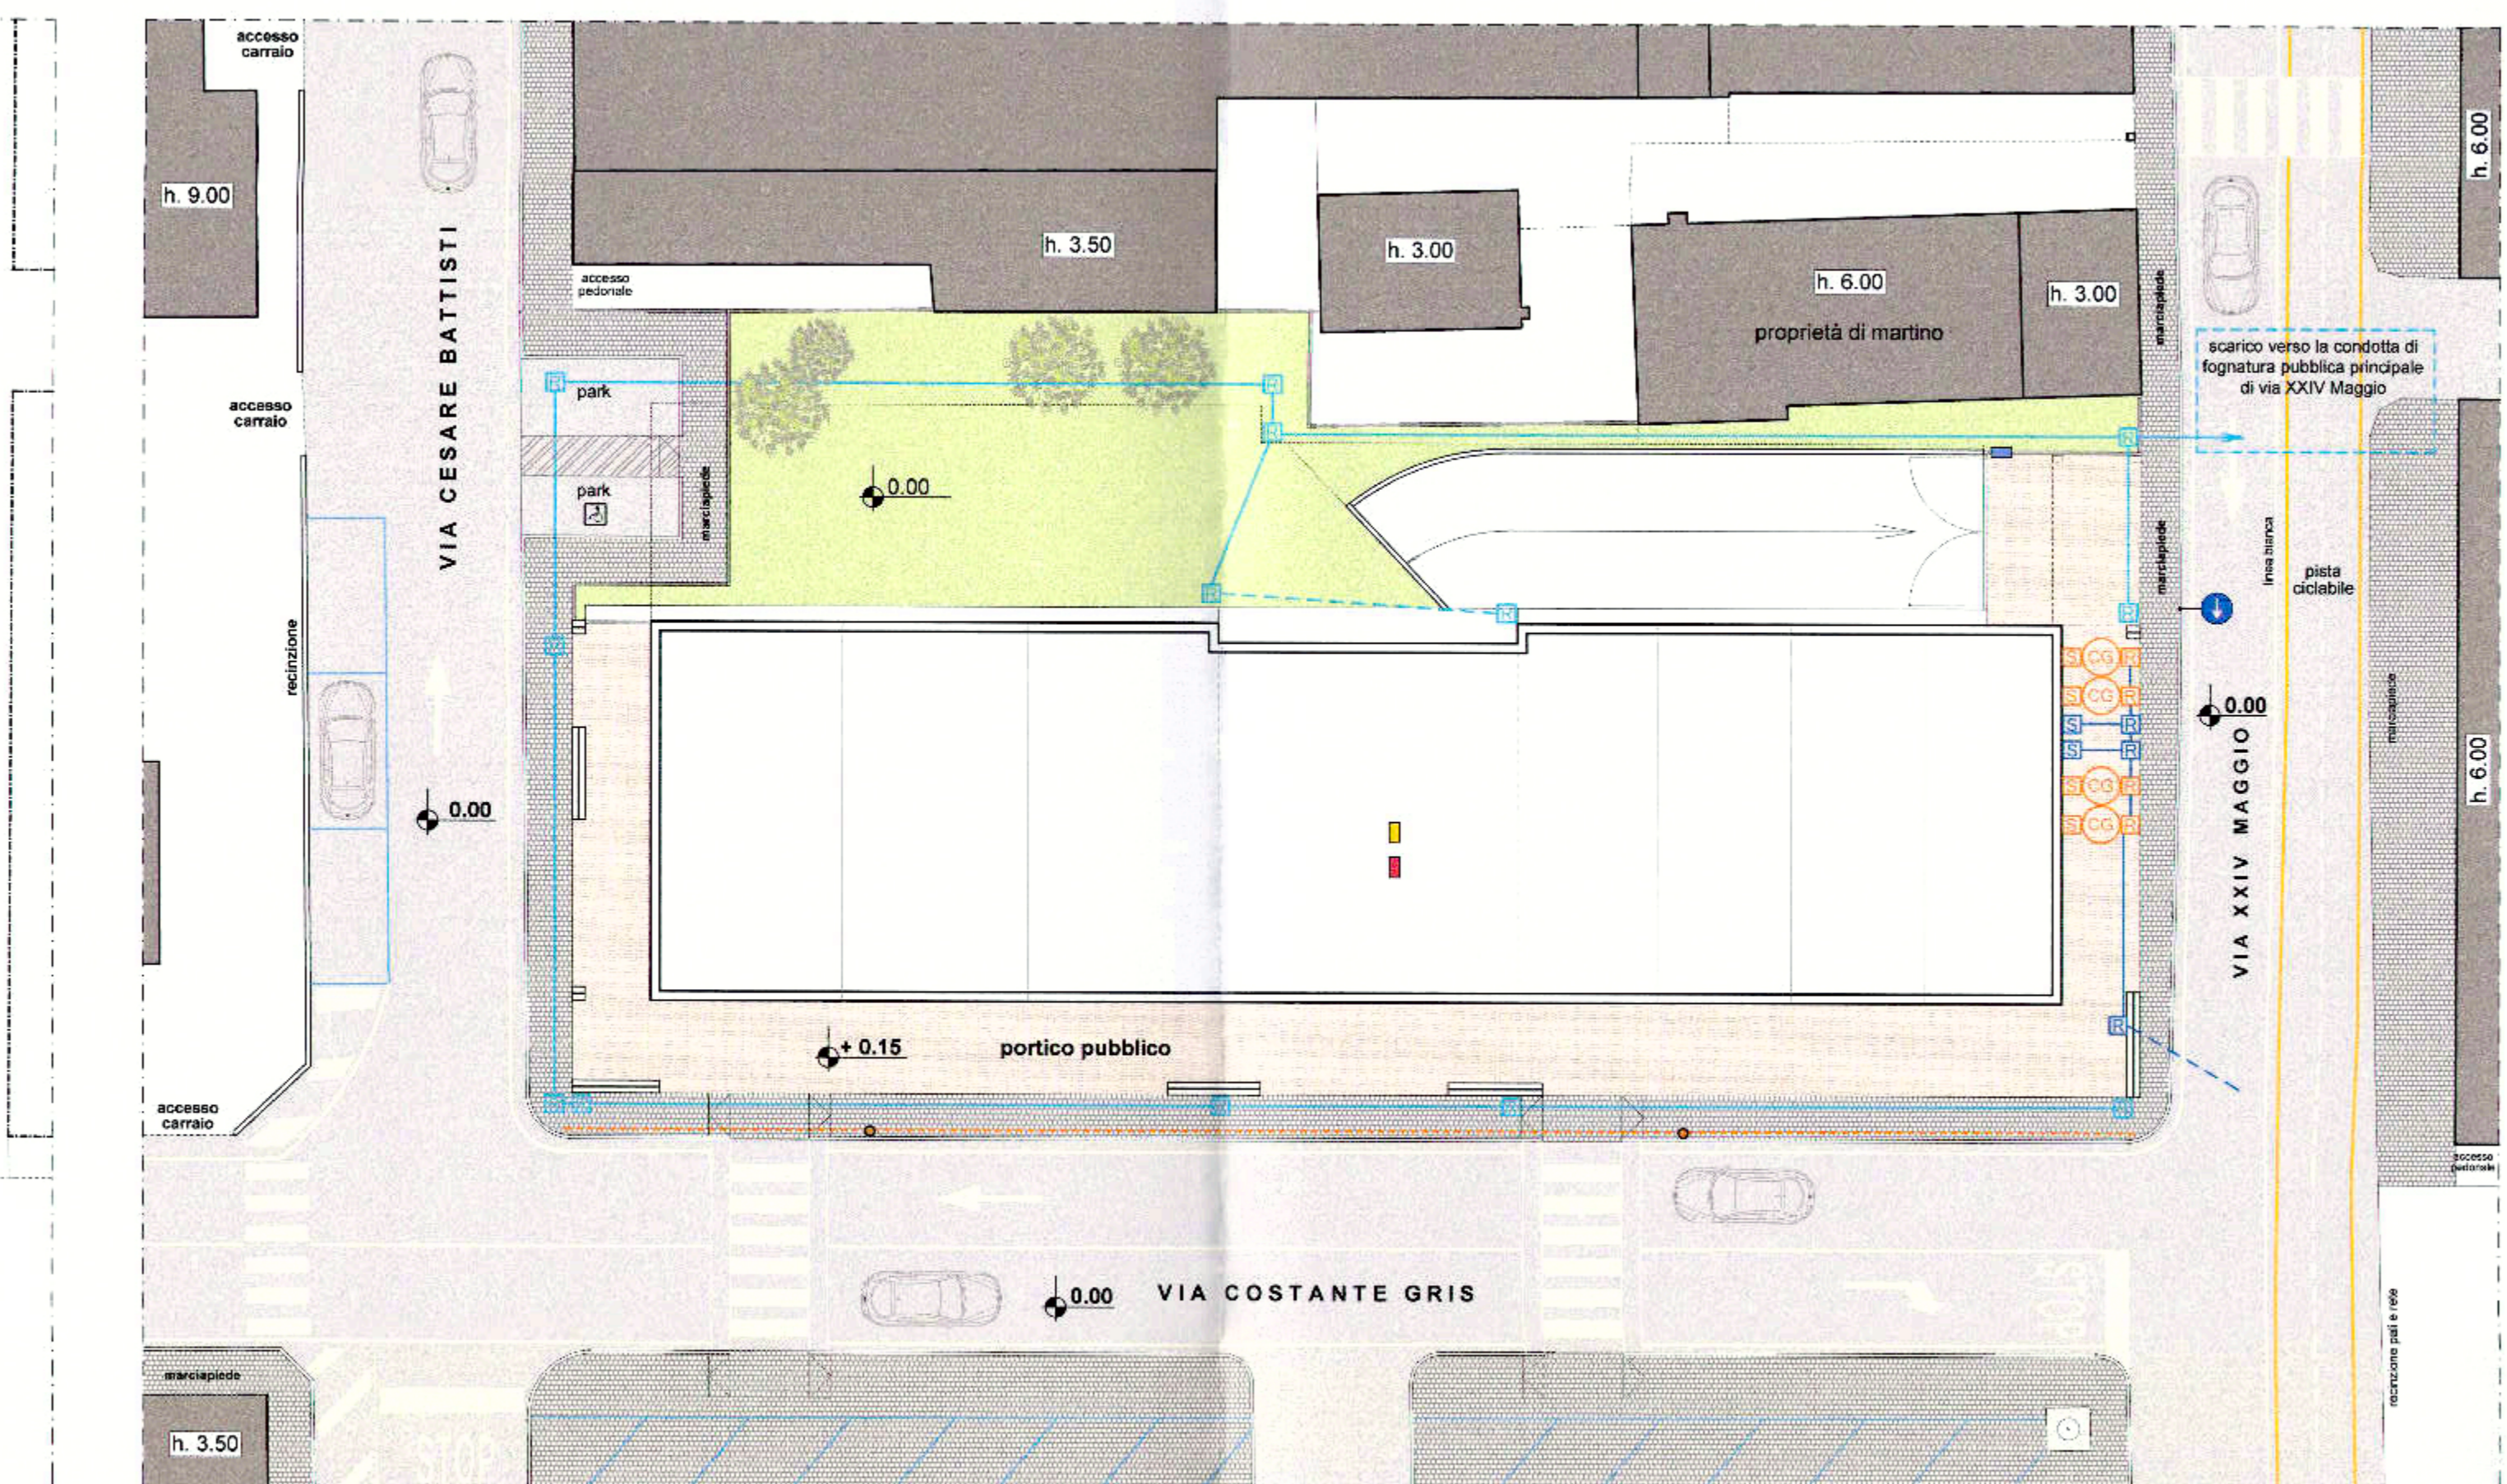

piano interrato

piano terra

**piano di recupero di iniziativa privata
centro storico di mogliano veneto
ambito 12 del p.r.g.**

Comune di Mogliano Veneto
30 OTT. 2014
Prof. n. 32220
Cat. C/sg. Fasc.

proprietà
**BERVEVELLO ELENA
EREDI MAGGIOTTO**
via barbiero 20a Mogliano Veneto (Tv)

proprietà
GAMBIRASI TOMMASO
via Don Bosco, 60 Mogliano Veneto (Tv)

Berverello E
progettista
ARCH. ELVIO QUAIÀ
via marignans, 110 31021 mogliano veneto
(tv) tel. 041/942877 fax 041/5029469
e-mail elvio.quaia@archiworldpec.it

Galini Tano
ELVIO QUAIÀ
N° 902
ARCHITETTO

scala 1/200
aggiornamento - 01.08.2013 - 06.02.2014 - 08.05.2014 - 28.10.2014

progetto reti tecnologiche

tav. 07
marzo 2013

questo disegno è di proprietà dello studio di architettura elvio quaia, ogni diritto è riservato